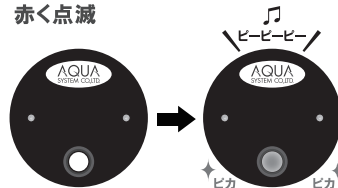

小栓(G3/4)
側に接続する

スイッチ

満タン時に15秒間ブザー音が鳴り
赤く点滅