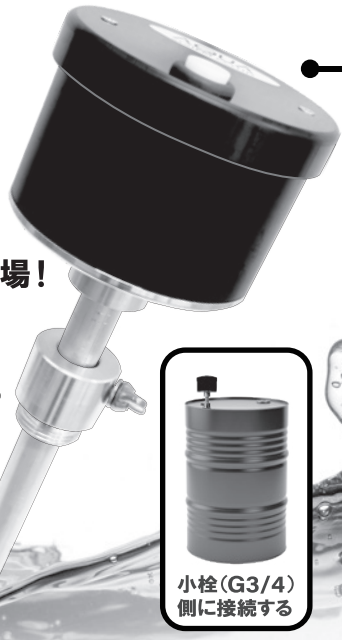

ドラム缶満タン、その瞬間を逃さない！
見えない不安を、光と音で解決！

「センサー式満タン液面計」※新登場！

位置調整アダプタ
センサー位置を調整
して満タン時の液面
ラインが設定可能

※GDB-CF

QRコード

センサー
液体を感知

小栓(G3/4)
側に接続する

スイッチ

満タン時に15秒間ブザー音が鳴り
赤く点滅

リニューアル版

製品カタログ
vol.24
4/1発刊!!

ご希望の方は
ご連絡ください