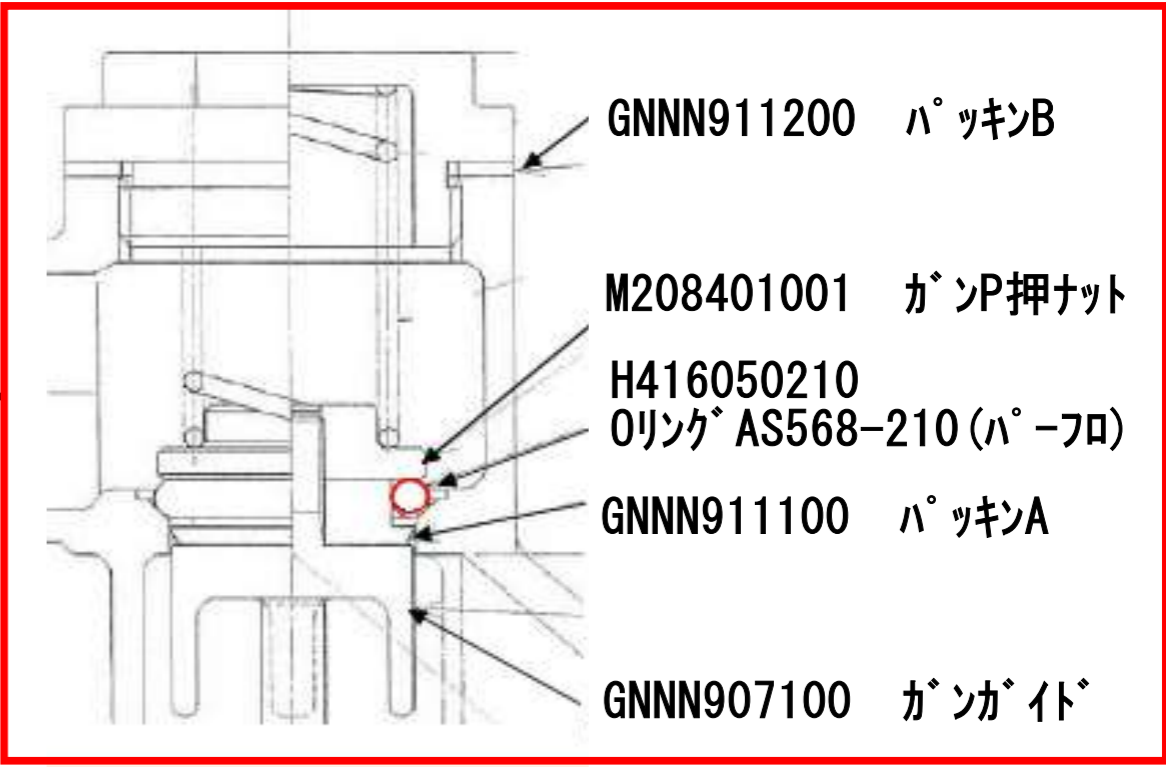

GN-ALT20 : H213000034 ガンスイベル継手 (3/4)  
GN-ALT25 : H213000001 ガンスイベル継手 (1")

H416020025  
Oリング P25 (ハーフ口)

M30900M8P1  
ナベ小ネジ 2個

GNNN902300  
レバ (GN-AL20用)

N181340000  
ガン先端パイプ

H416020006  
Oリング P6 (ハーフ口)

GNNN912100  
ガン Oリング 押エ

【GN-ALT20 (25)】