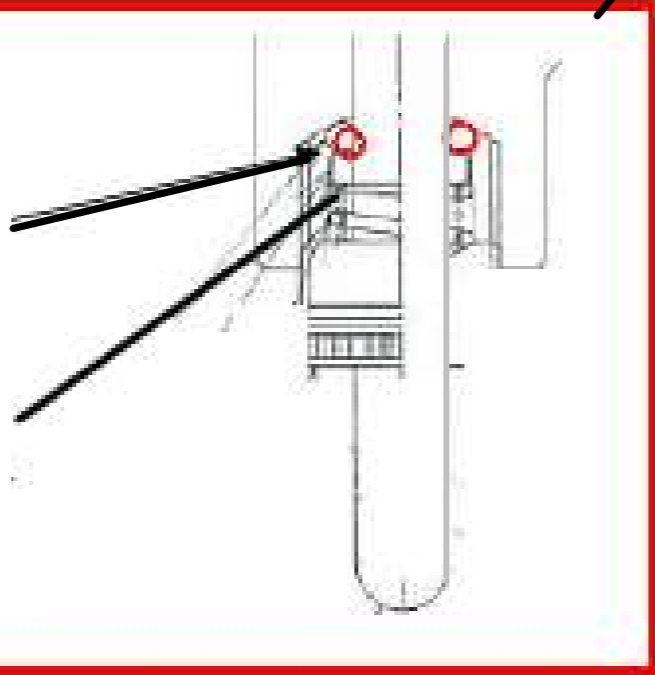

GN-ALT20 : H213000034 ガンスイベル継手 (3/4)  
GN-ALT25 : H213000001 ガンスイベル継手 (1")

H416020025  
Oリング P25 (ハーフ口)

M30900M8P1  
ナベ小ネジ 2個

GNNN902300  
レバ (GN-AL20用)

N181340000  
ガン先端パイプ

H416020006  
Oリング P6 (ハーフ口)

GNNN912100  
ガン Oリング 押エ