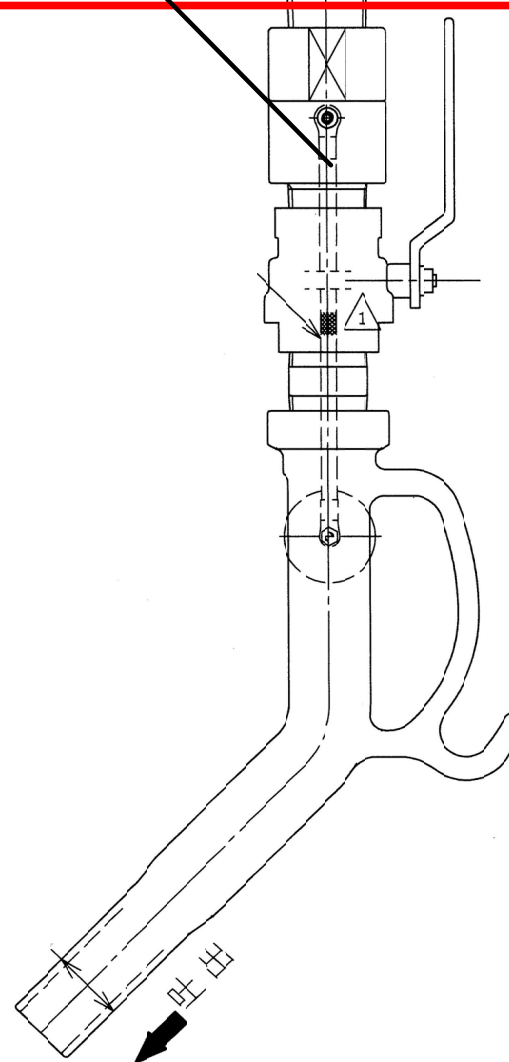

APDD900400  
エアアダプタ3点セット

H807581200 SUSホース NK-1500×2000M (25A×2m)

H915013000  
エアホース (BD-3200)

H912013290  
吸入パイプセット  
※⑧②⑩⑱⑳⑨の部品  
は含まれます

E6000L1000  
マグネットアースケール L1000

E60000L350  
マグネットアースケール L350

⑳M612000050  
軸用C形同心止め輪 (50)  
㉔APDD401600  
APD押えナット  
⑰H413030045  
Oリング G45 (フッ素)  
⑱⑳セット APDD200200  
Oリング JAS03056 (テフロン)  
APD-AS用アダプターセット

⑧N121840000  
入口パイプ  
㉔M652000030  
軸用C形止め輪  
⑩H508200020  
圧縮バネ  
⑱H414010030  
Oリング S30 (PTFE)  
㉔M622000030  
同心止め輪 軸用  
⑨N151840000  
APD 吸入口

APDD102700  
ボールバルブタイプ吐出ノズル

【APD-25AS】