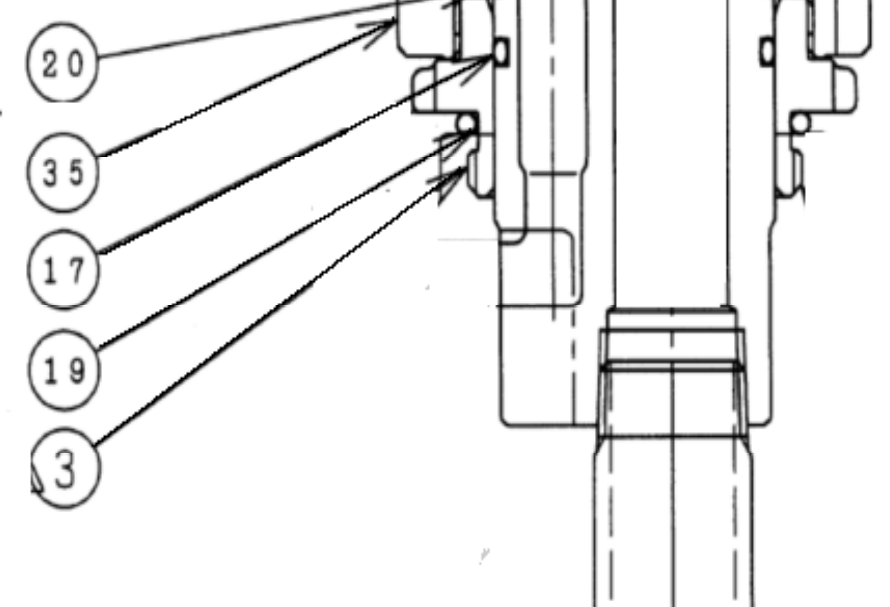

APDD900400  
エアアダプタ3点セット

H807581200 SUSホース NK-1500×2000M (25A×2m)

H915013000  
エアホース (BD-3200)

H912013290  
吸入パイプセット  
※⑧②⑩⑱⑳⑨の部品  
は含まれます

E6000L1000  
マグネットアースケール L1000

E60000L350  
マグネットアースケール L350

⑳M612000050  
軸用C形同心止め輪 (50)  
㉔APDD401600  
APD押えナット  
⑰H413030045  
Oリング G45 (フッ素)  
⑱⑳セット APDD200200  
Oリング JAS03056 (テフロン)  
APD-AS用アダプターセット

⑧N121840000  
入口パイプ  
㉔M652000030  
軸用C形止め輪  
⑩H508200020  
圧縮バネ  
⑱H414010030  
Oリング S30 (PTFE)  
㉔M622000030  
同心止め輪 軸用  
⑨N151840000  
APD 吸入口

APDD102700  
ボールバルブタイプ吐出ノズル

【APD-25AS】