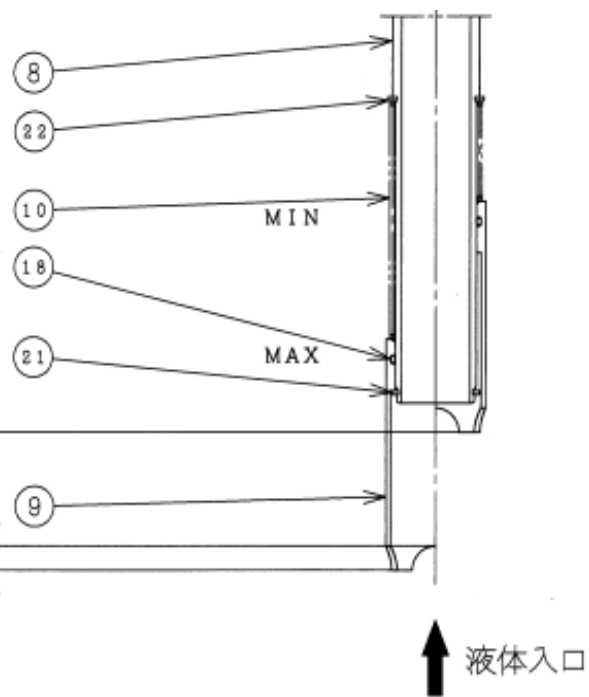

APDD900400  
エアアダプタ3点セット

H807581200 SUSホース NK-1500×2000M (25A×2m)

H915013000  
エアホース (BD-3200)

H912013290  
吸入パイプセット  
※⑧②⑩⑱⑳⑨の部品  
は含まれます

E6000L1000  
マグネットアースケール L1000

E60000L350  
マグネットアースケール L350

⑳M612000050  
軸用C形同心止め輪 (50)  
㉔APDD401600  
APD押えナット  
⑰H413030045  
Oリング G45 (フッ素)  
⑱⑳セット APDD200200  
Oリング JAS03056 (テフロン)  
APD-AS用アダプターセット

⑧N121840000  
入口パイプ  
㉔M652000030  
軸用C形止め輪  
⑩H508200020  
圧縮バネ  
⑱H414010030  
Oリング S30 (PTFE)  
㉔M622000030  
同心止め輪 軸用  
⑨N151840000  
APD 吸入口

APDD102700  
ボールバルブタイプ吐出ノズル

【APD-25AS】