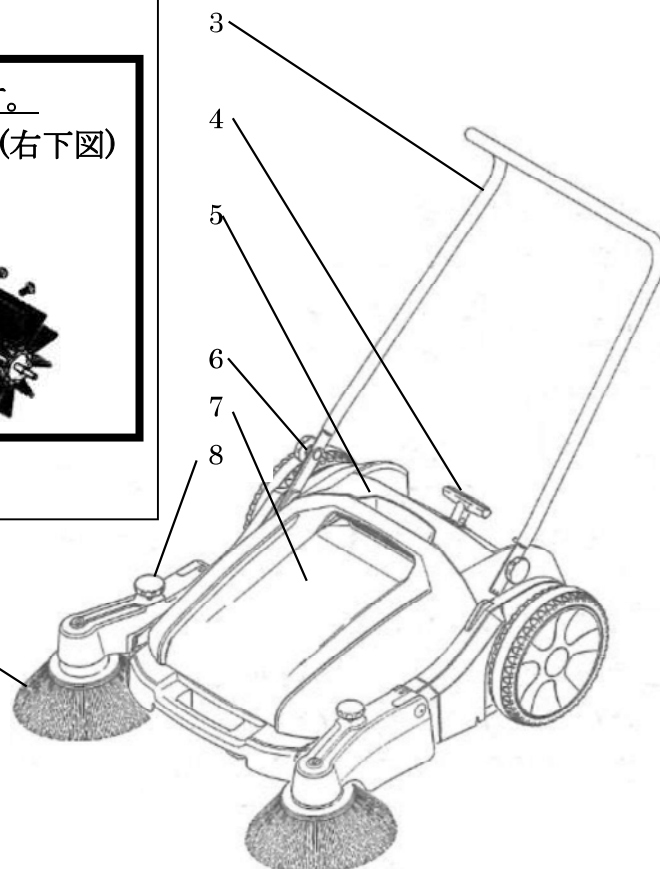

■AJL920S

各部の名称

消耗部品

※ローラーブラシには新旧があります。
ネジ6本タイプ(左下図)、10本タイプ(右下図)
新旧互換性がございます。

1 (ローラーブラシ) 2 (サイドブラシ)

No.	部品名
1※	ローラーブラシ (上図太枠内参照ください)
2※	サイドブラシ左右
3	ハンドル
4	調整レバー
5	本体
6	ターニングノブ
7	ゴミ収集タンク
8	調整ノブ

※ 部品販売可 (部品代金+送料が掛かります。価格は販売店にお問合せください)