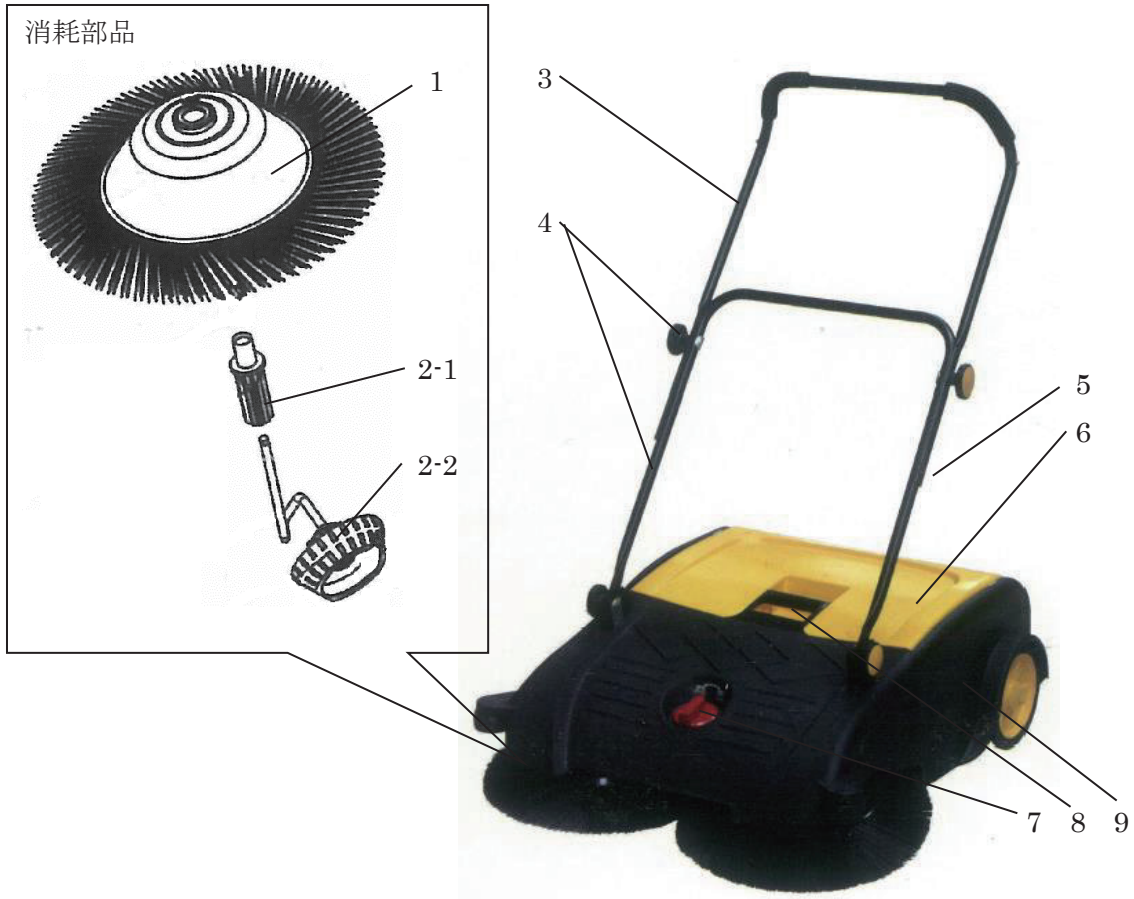

■AJL750S

各部の名称

No.	部品名
1※	サイドブラシ左右
2※	ホイール左右セット
3	アジャストハンドル
4	スライドハンドル
5	ターニングノブ
6	ゴミ収集タンク
7	調整ノブ
8	コンテナハンドル
9	本体

※ 部品販売可（部品代金+送料が掛かります。価格は販売店にお問合せください）