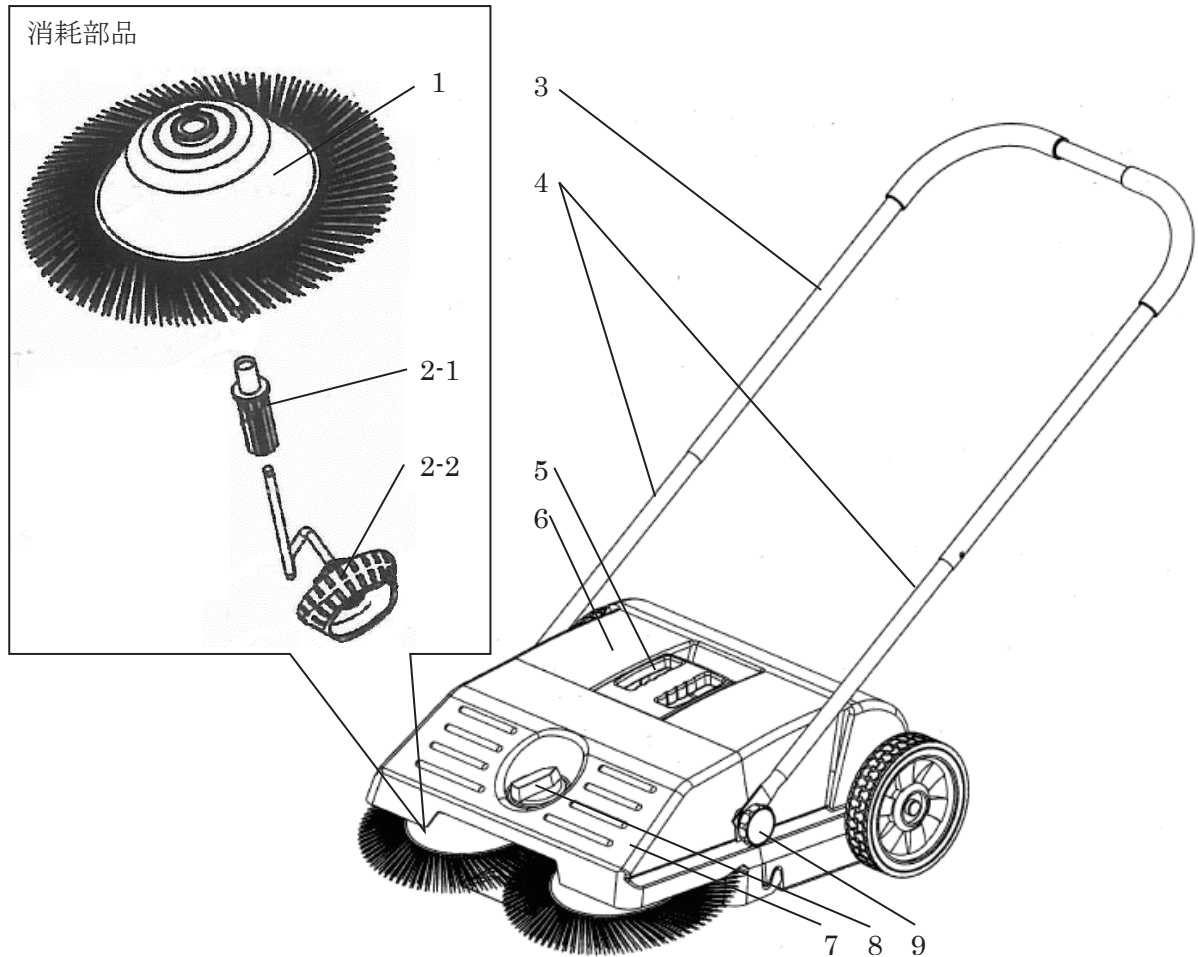

■AJL550S

各部の名称

No.	部品名
1※	サイドブラシ左右
2※	ホイール左右セット
3	アジャストハンドル
4	接続パイプ (2本)
5	コンテナハンドル
6	ゴミ収集タンク
7	本体
8	調整ノブ
9	ハンドルノブ

※ 部品販売可 (部品代金+送料が掛かります。価格は販売店にお問合せください)