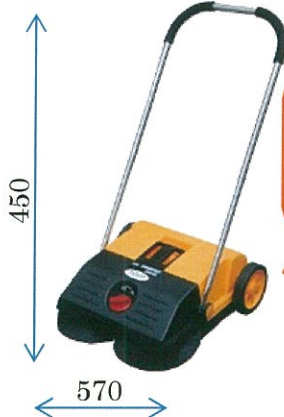

アクアシステムの手押しスイーパー ～ エコスイーパー AJL シリーズ～

**最大約 30%OFF!!
コストダウンに成功しました!**

約 30%
値下げ

型式: AJL750S (大型ゴミ)

- 500ml ベットボトル・まで
のごみの回収可能。
- 清掃面(床)とブラシ高さを調
節できます。

約 25%
値下げ

型式: AJL550S (大型ゴミ)

- 500ml ベットボトルまでの
ごみの回収可能。
- 清掃面(床)とブラシ高さを
調節できます。
- 小型・軽量

型式: AJL920S (小型ゴミ)

- 細かな砂、ゴミ、加工の削り粉等
- サイドブラシ
(前方左右)とローラーブラシ(本体底)
の 2 種類のブラシ付

ご活用ください!

**各種(AJL550S・AJL750S・AJL920S)の
無料デモ機をご用意しております。**

※数に限りがございますので貸し出し中はお待ちいただく可能性が御座います

こんな場所で使えます!

枯葉、落ち葉の掃除・清掃に最適!

**公園・道路・公共施設・運動場・工場・施設周り
学校・駅・駐車場・保育園・幼稚園・体育館
スポーツ広場・競技場・城山・博物館・公民館 等々**