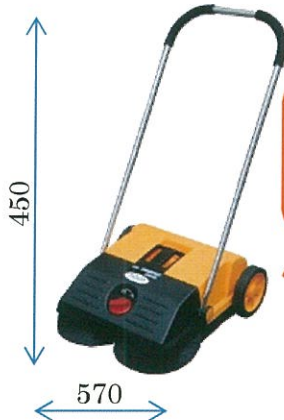

# アクアシステムの手押しスイーパー ～ エコスイーパー AJL シリーズ～

**最大約 30%OFF!!  
コストダウンに成功しました!**

約 30%  
値下げ

型式: AJL750S(大型ゴミ)

- 500ml ベットボトル・まで  
のごみの回収可能。
- 清掃面(床)とブラシ高さを調  
節できます。

約 25%  
値下げ

型式: AJL550S(大型ゴミ)

- 500ml ベットボトルまでの  
ごみの回収可能。
- 清掃面(床)とブラシ高さを  
調節できます。
- 小型・軽量

型式: AJL920S(小型ゴミ)

- 細かな砂、ゴミ、加工の削り粉等
- サイドブラシ  
(前方左右)とローラーブラシ(本体底)  
の 2 種類のブラシ付

ご活用ください!

**各種(AJL550S・AJL750S・AJL920S)の  
無料デモ機をご用意しております。**

※数に限りがございますので貸し出し中はお待ちいただく可能性が御座います

こんな場所で使えます!

**枯葉、落ち葉の掃除・清掃に最適!**