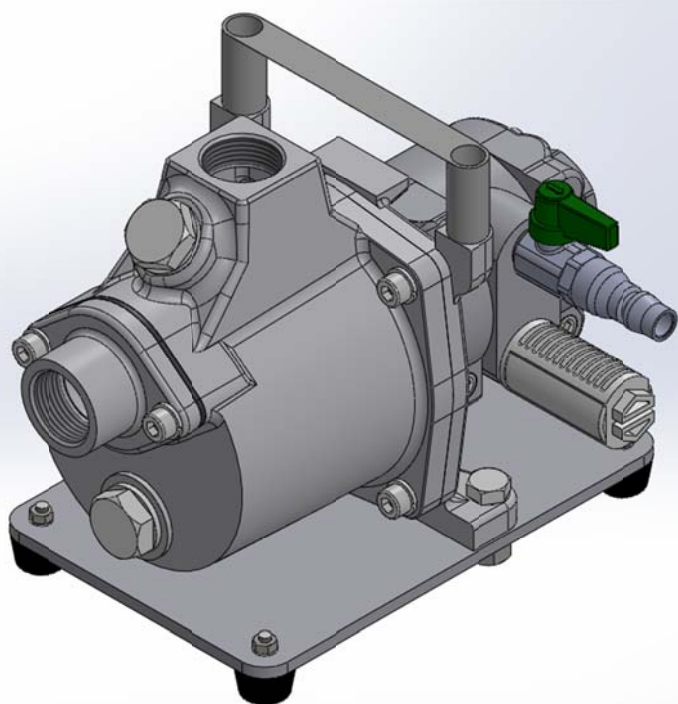

新発売

エア駆動、遠心ポンプ！

軽量でコンパクト、なのに毎分60Lの大吐出量！

ACH-20AL

下記のようにお悩みの方へ・・・

- 防爆地域で液体を移送したい。
- 短時間で液体を移送したい。
- 1日連続して使用したい。
- 場所を移動して使用したい。
- 経費削減のため、低価格を希望。

標準小売価格
¥70,000-

☆すべて問題解決☆

灯油・軽油の移送に便利
取っ手が付いて軽量
だから持ち運びも楽々♪
ホースや配管接続など
どんな場所にも設置可能
エア駆動だから防爆地域でも安心
1日(8時間)連続運転OK!

エア消費量(L/min)	60
エア供給圧(Mpa)	0.5~0.7
最大吐出量(L/min)	60(0.6Mpa時)
吐出側接続口径	Rc3/4
吸入側	Rc3/4
総重量(kg)	4.54
外形寸法(mm)	225×120×160